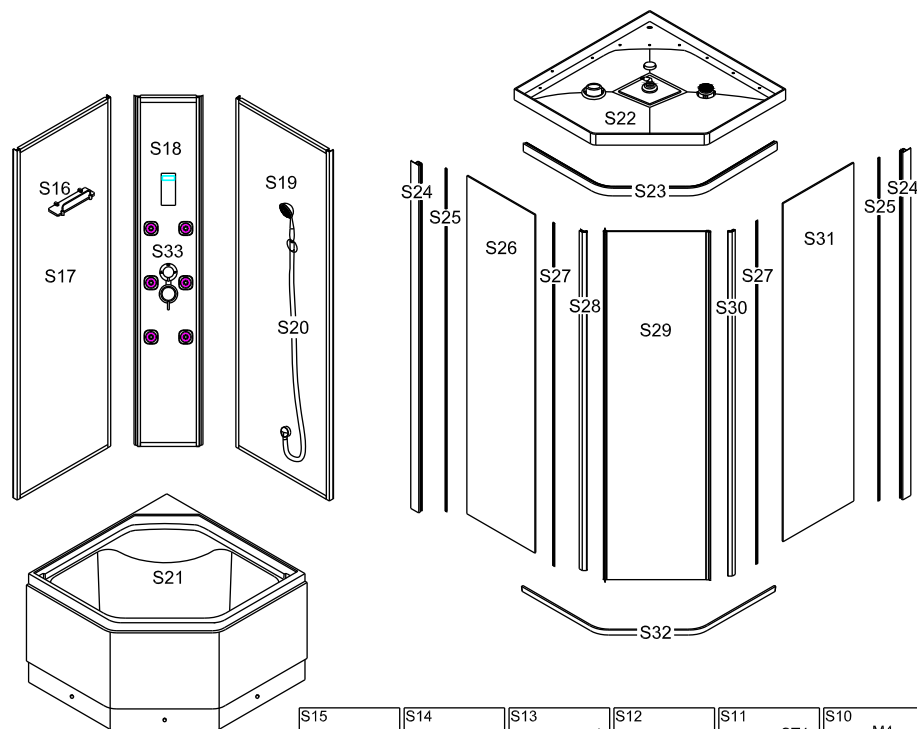

Уход и обслуживание

1. Необходимо регулярно очищать и регулировать ролики.
2. При очистке любых элементов необходимо использовать только тёплую мыльную воду и мягкую губку. Не допускается к использованию при очистке любых элементов абразивные чистящие порошки - это может привести к повреждению поверхности.
3. Не допускайте попадания пальцев рук междудвигающимися частями.
4. Не допускается поднимать установленное изделие.
5. Не допускается виснуть на дверцах.