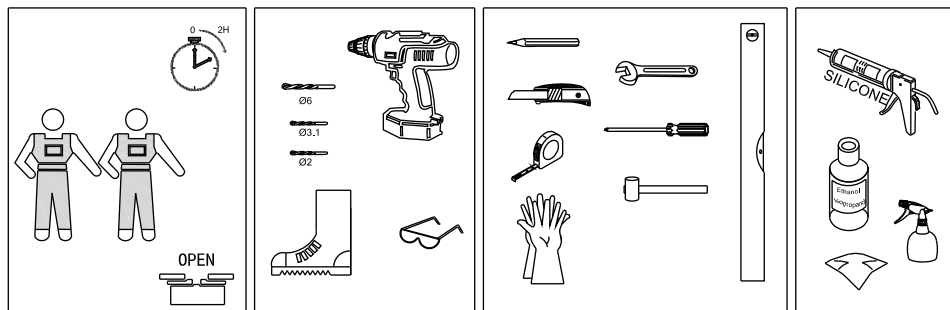

ИНСТРУКЦИЯ ПО СБОРКЕ

ДУШЕВАЯ КАБИНА - СЛЮ-В

Мы благодарим вас за то, что вы выбрали **V&N**. Пожалуйста, прочтите внимательно инструкцию перед установкой.

1. О любых обнаруженных дефектах товара необходимо сообщить до начала сборки/установки.

2. Претензии о обнаруженных дефектах товара принимаются только до начала сборки/установки.

Уход и обслуживание

1. Необходимо регулярно очищать и регулировать ролики.
2. При очистке любых элементов необходимо использовать только тёплую мыльную воду и мягкую губку. Не допускается к использованию при очистке любых элементов абразивные чистящие порошки - это может привести к повреждению поверхности.
3. Не допускайте попадания пальцев рук междудвигающимися частями.
4. Не допускается поднимать установленное изделие.
5. Не допускается виснуть на дверцах.