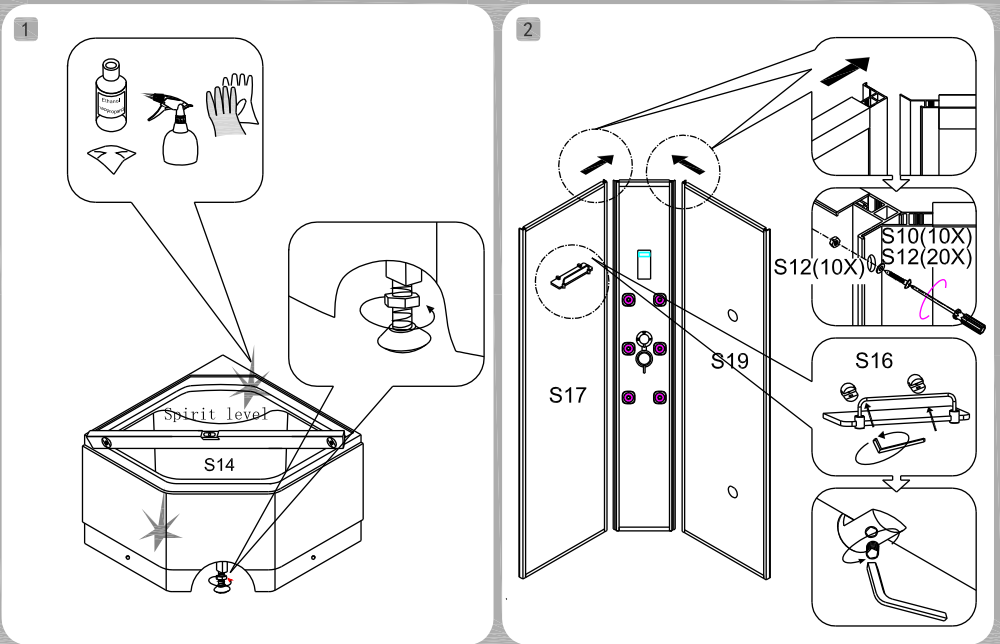

2. Претензии о обнаруженных дефектах товара принимаются только до начала сборки/установки.

Уход и обслуживание

1. Необходимо регулярно очищать и регулировать ролики.
2. При очистке любых элементов необходимо использовать только тёплую мыльную воду и мягкую губку. Не допускается к использованию при очистке любых элементов абразивные чистящие порошки - это может привести к повреждению поверхности.
3. Не допускайте попадания пальцев рук междудвигающимися частями.
4. Не допускается поднимать установленное изделие.
5. Не допускается виснуть на дверцах.