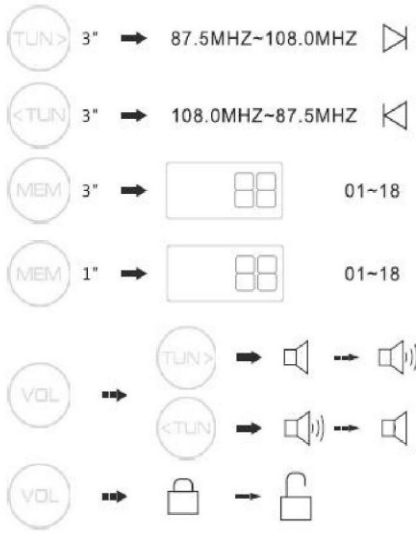

2. Претензии о обнаруженных дефектах товара принимаются только до начала сборки/установки.

Уход и обслуживание

1. Необходимо регулярно очищать и регулировать ролики.
2. При очистке любых элементов необходимо использовать только тёплую мыльную воду и мягкую губку. Не допускается к использованию при очистке любых элементов абразивные чистящие порошки - это может привести к повреждению поверхности.
3. Не допускайте попадания пальцев рук междудвигающимися частями.
4. Не допускается поднимать установленное изделие.
5. Не допускается виснуть на дверцах.