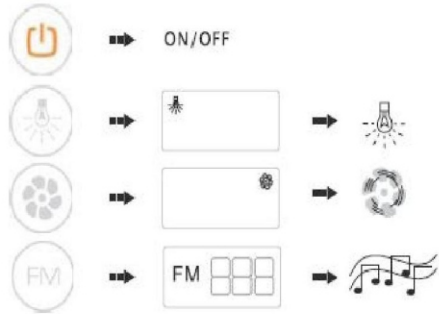

2. Претензии о обнаруженных дефектах товара принимаются только до начала сборки/установки.

Уход и обслуживание

1. Необходимо регулярно очищать и регулировать ролики.
2. При очистке любых элементов необходимо использовать только тёплую мыльную воду и мягкую губку. Не допускается к использованию при очистке любых элементов абразивные чистящие порошки - это может привести к повреждению поверхности.
3. Не допускайте попадания пальцев рук междудвигающимися частями.
4. Не допускается поднимать установленное изделие.
5. Не допускается виснуть на дверцах.

PHASE 6

PHASE 7