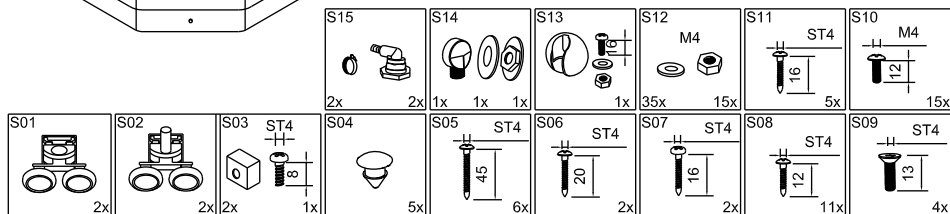

Уход и обслуживание

1. Необходимо регулярно очищать и регулировать ролики.
2. При очистке любых элементов необходимо использовать только тёплую мыльную воду и мягкую губку. Не допускается к использованию при очистке любых элементов абразивные чистящие порошки - это может привести к повреждению поверхности.
3. Не допускайте попадания пальцев рук междудвигающимися частями.
4. Не допускается поднимать установленное изделие.
5. Не допускается виснуть на дверцах.