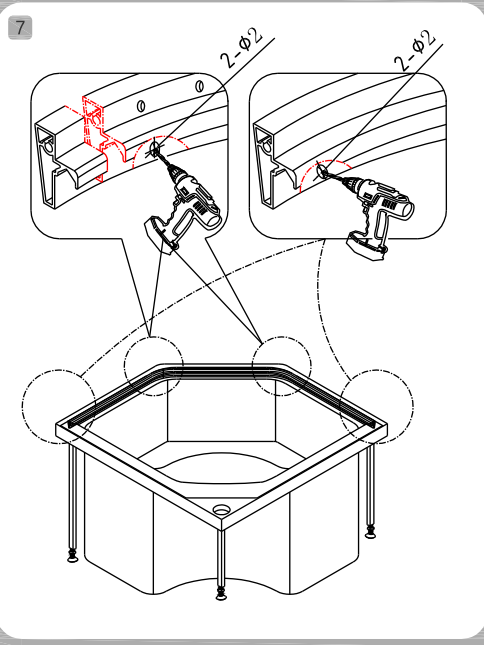

2. Претензии о обнаруженных дефектах товара принимаются только до начала сборки/установки.

Уход и обслуживание

1. Необходимо регулярно очищать и регулировать ролики.
2. При очистке любых элементов необходимо использовать только тёплую мыльную воду и мягкую губку. Не допускается к использованию при очистке любых элементов абразивные чистящие порошки - это может привести к повреждению поверхности.
3. Не допускайте попадания пальцев рук междудвигающимися частями.
4. Не допускается поднимать установленное изделие.
5. Не допускается виснуть на дверцах.