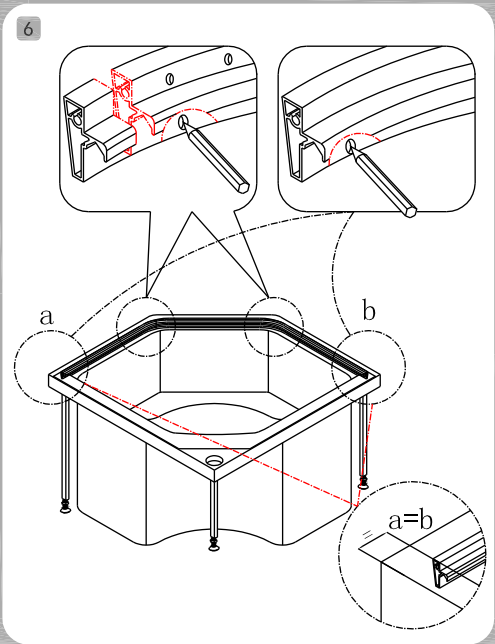

2. Претензии о обнаруженных дефектах товара принимаются только до начала сборки/установки.

Уход и обслуживание

1. Необходимо регулярно очищать и регулировать ролики.
2. При очистке любых элементов необходимо использовать только тёплую мыльную воду и мягкую губку. Не допускается к использованию при очистке любых элементов абразивные чистящие порошки - это может привести к повреждению поверхности.
3. Не допускайте попадания пальцев рук междудвигающимися частями.
4. Не допускается поднимать установленное изделие.
5. Не допускается виснуть на дверцах.